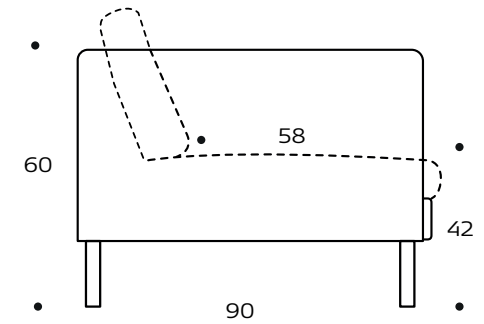

### Specifications

Size (WxDxH) cm	294,5 x 222 x 60,5
Number of collis	2
CBM collis	1.99
Weight of collis	

Group	Price
1	€ 0,00
2	€ 0,00
3	€ 0,00
4	€ 0,00
Omaha	-
Dakota	-
Savoy	-
Safari	-
Nature	-

## Dimensions