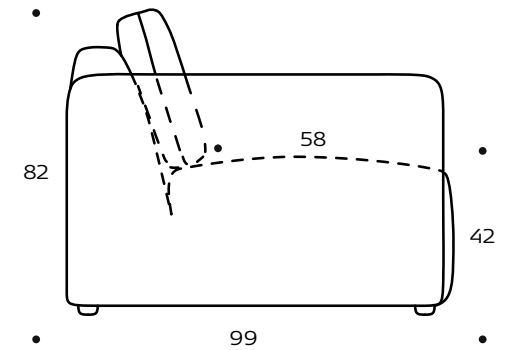

Dimensions